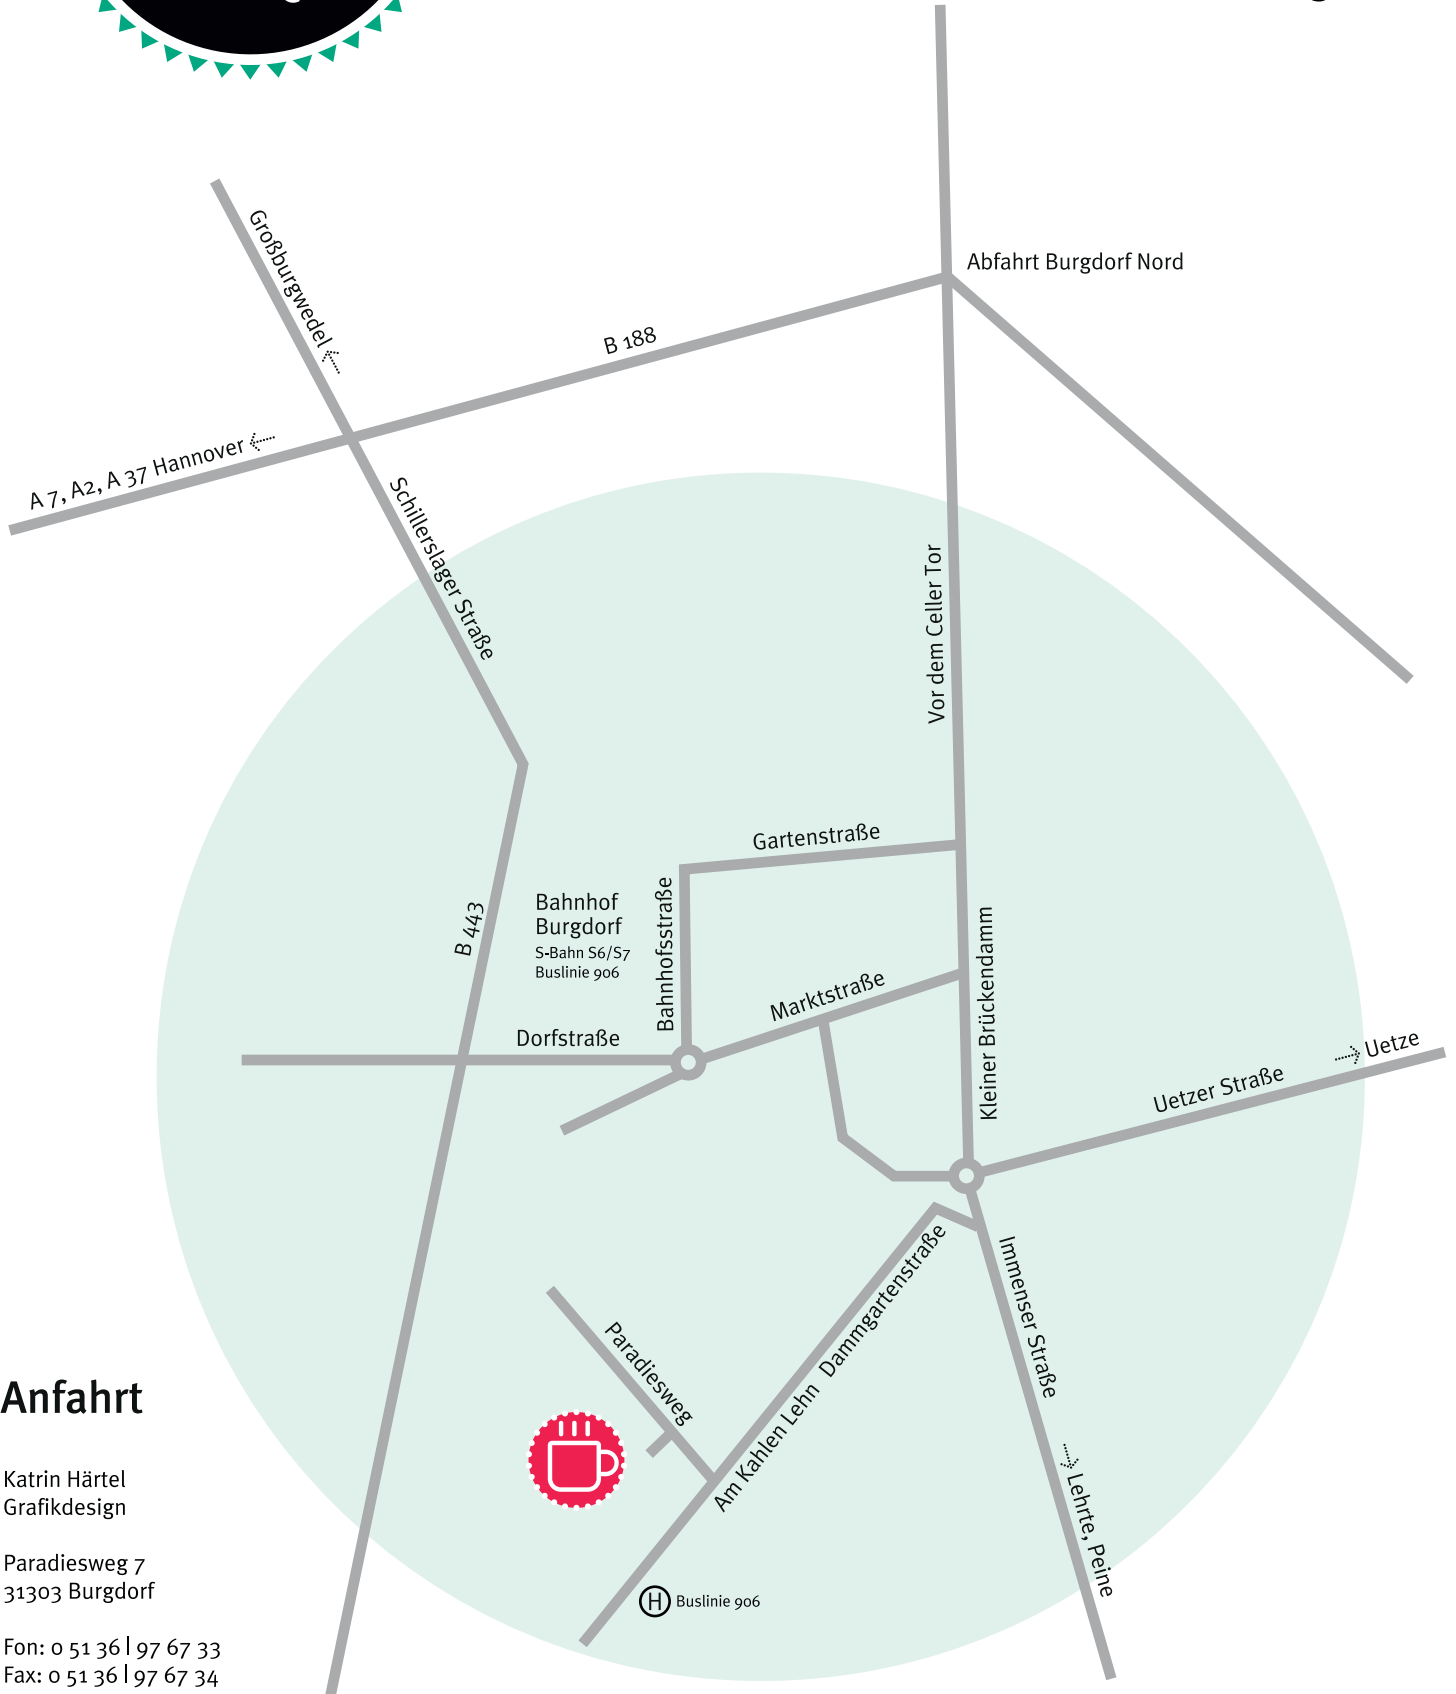

k a t r i n
h ä r t e l
g r a f i k
d e s i g n

Anfahrt

Katrin Härtel
Grafikdesign

Paradiesweg 7
31303 Burgdorf

Fon: 0 51 36 | 97 67 33
Fax: 0 51 36 | 97 67 34